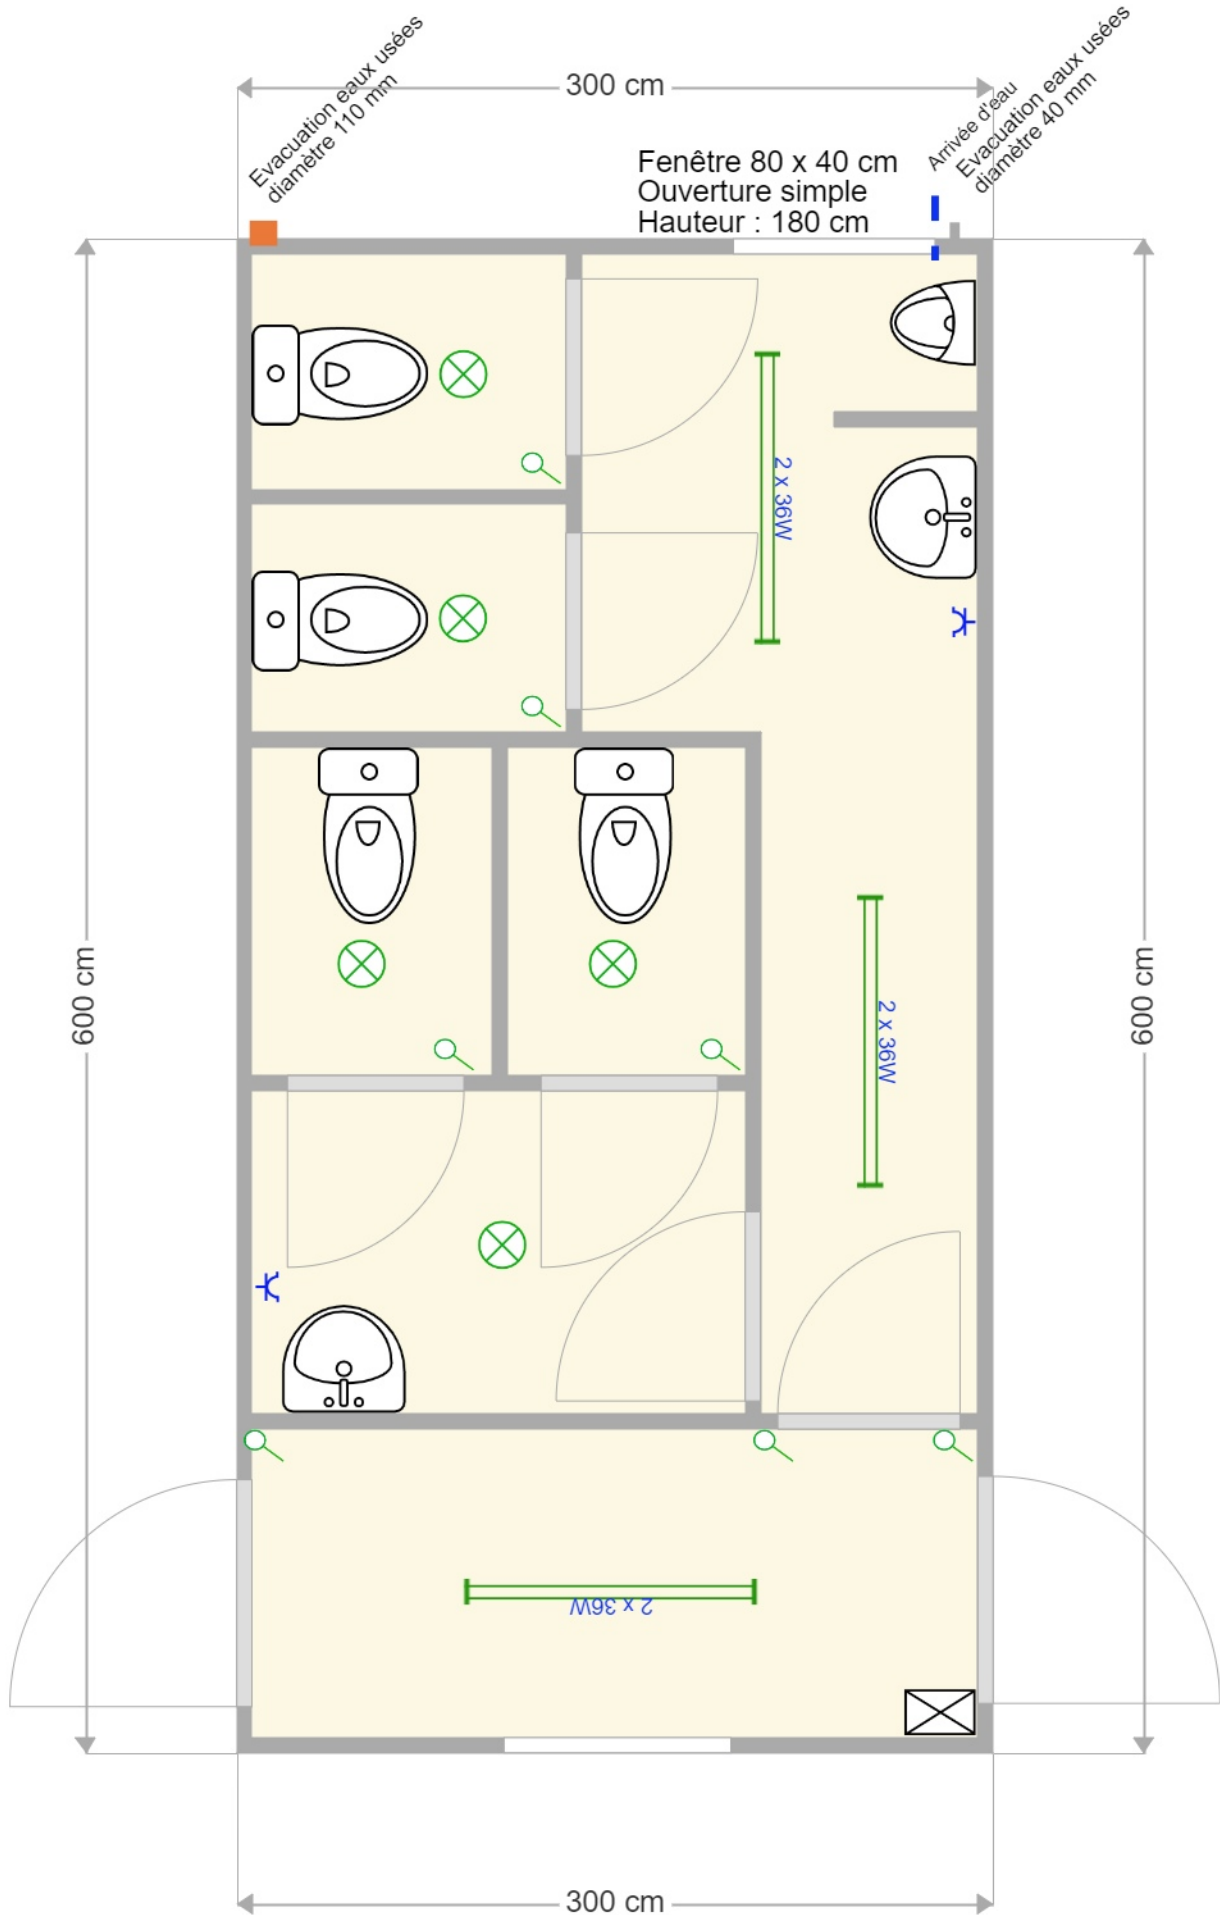

Module WC 6030 avec couloir

Schéma à titre indicatif