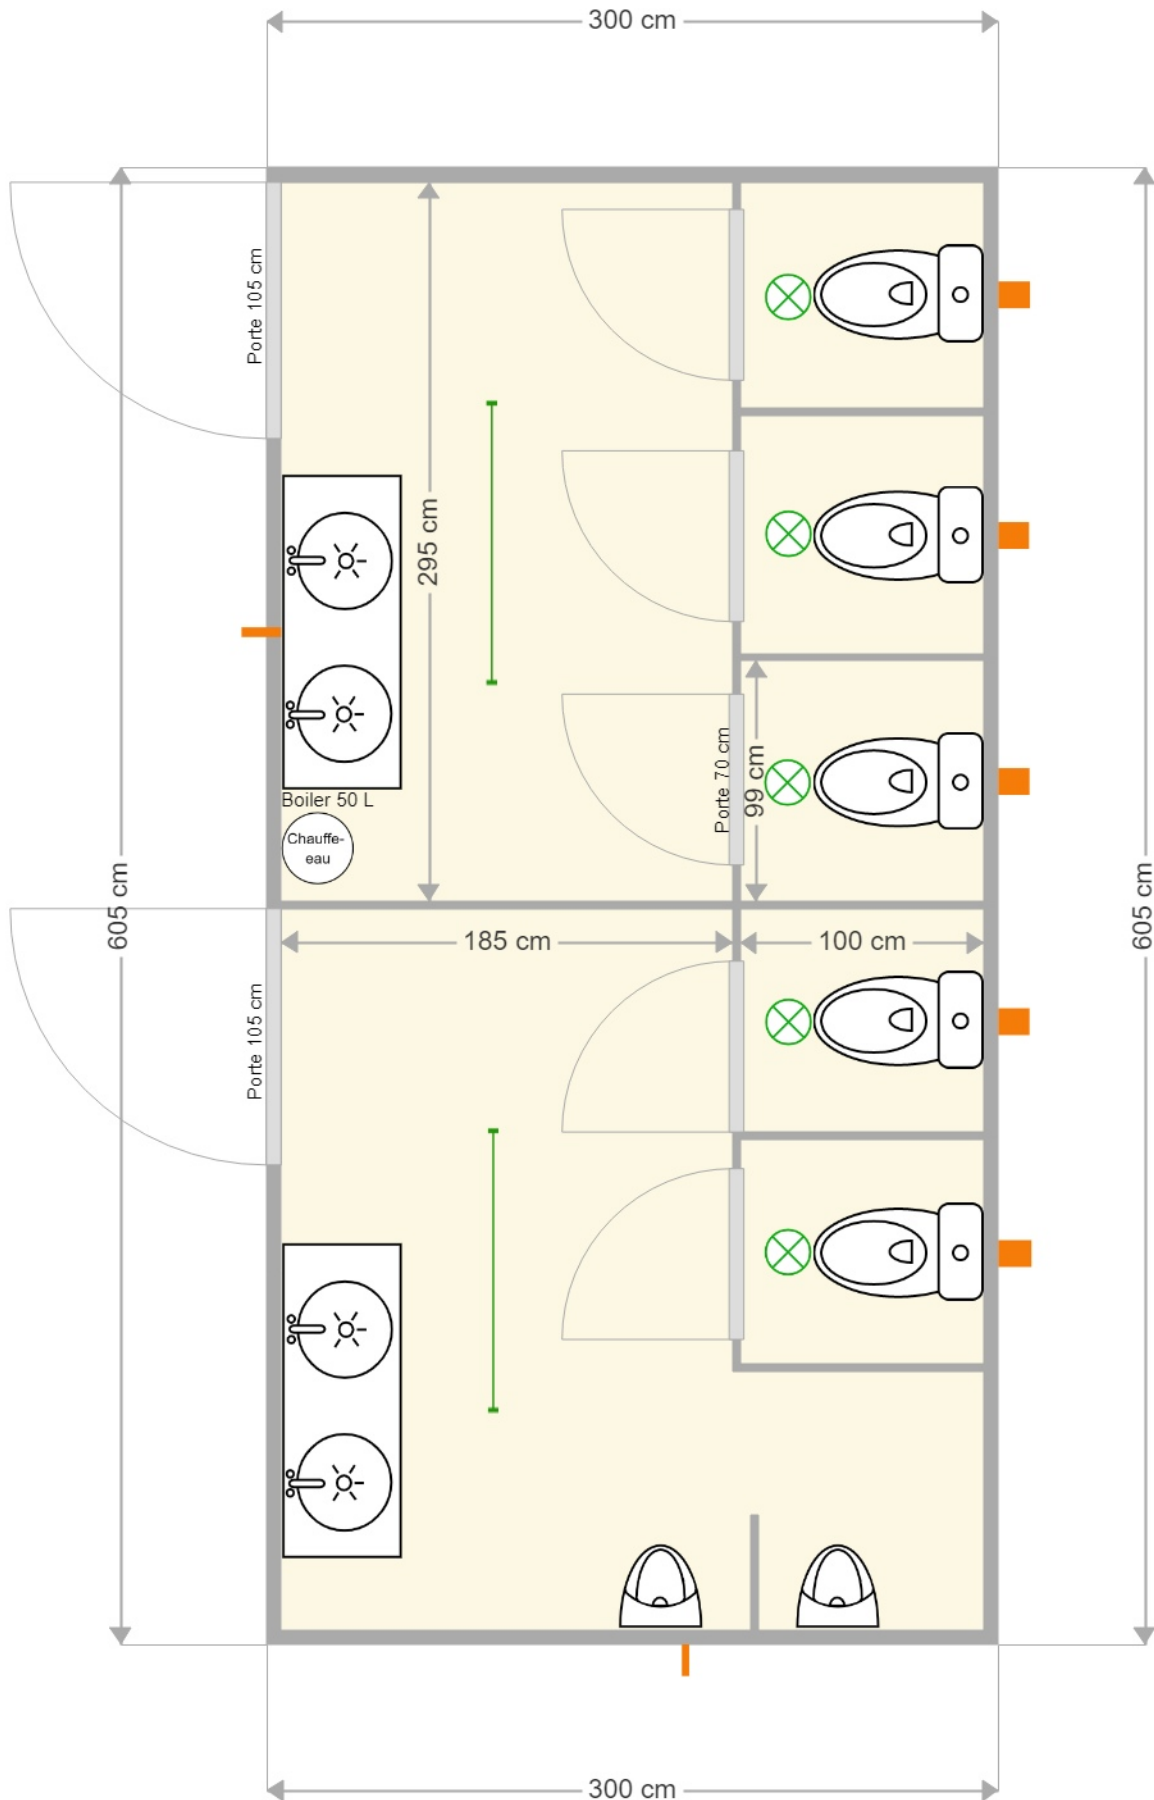

# Module WC FH 6030

Module WC avec 5 WC, 2 urinoirs et 4 lavabos, équipé de miroirs, portes manteaux, porte savon, extracteur d'air et chauffage.